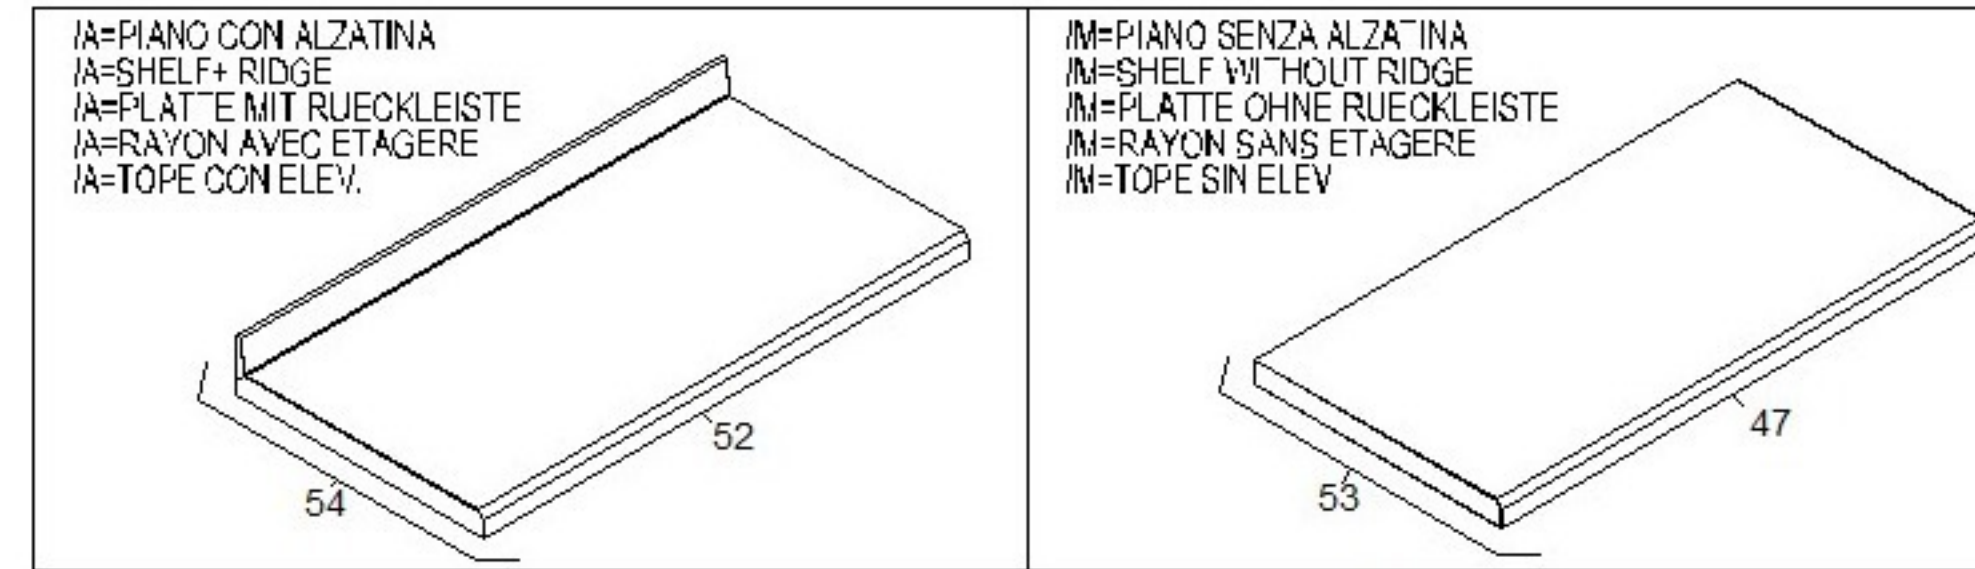

ANGELO PO - BASE REFRIGERATA 250 lt, prof.70 cm, -2/+8°C
 6ERAM - 15-06-2006 »

ANGELO PO - BASE REFRIGERATA 250 lt, prof.70 cm, -2/+8°C
 6ERAM - G008620 - GRUPPO PORTE-CASSETTI - 15-06-2006 »

		Modello	Typ	Model	Modele	Modelo			
		6ERA 6ERAA 6ERAM 6ERAB 6ERABA 6ERABM	6ERA2 6ERA2A 6ERA2M	6REB 6ERBA 6ERBM 6ERBB 6ERBBA 6ERBBM	6ERB2 6ERB2A 6ERB2M	6ERB4 6ERB4A 6ERB4M	6ERC 6ERCA 6ERCM 6ERCB 6ERCBA 6ERCBM	6ERC2 6ERC2A 6ERC2M	6ERC4 6ERC4A 6ERC4M
Num.cassetti Schublad Drawers Tiroirs Gabetas	1/2 1/2SUP 1/2INF	1 - -	1 1 1	1 - -	1 1 1	1 2 2	1 - -	1 1 1	1 2 2
Porte Türen Doors Portes Puertas	DX SX	1 1	- 1	1 2	- 2	- 1	1 3	- 3	- 2