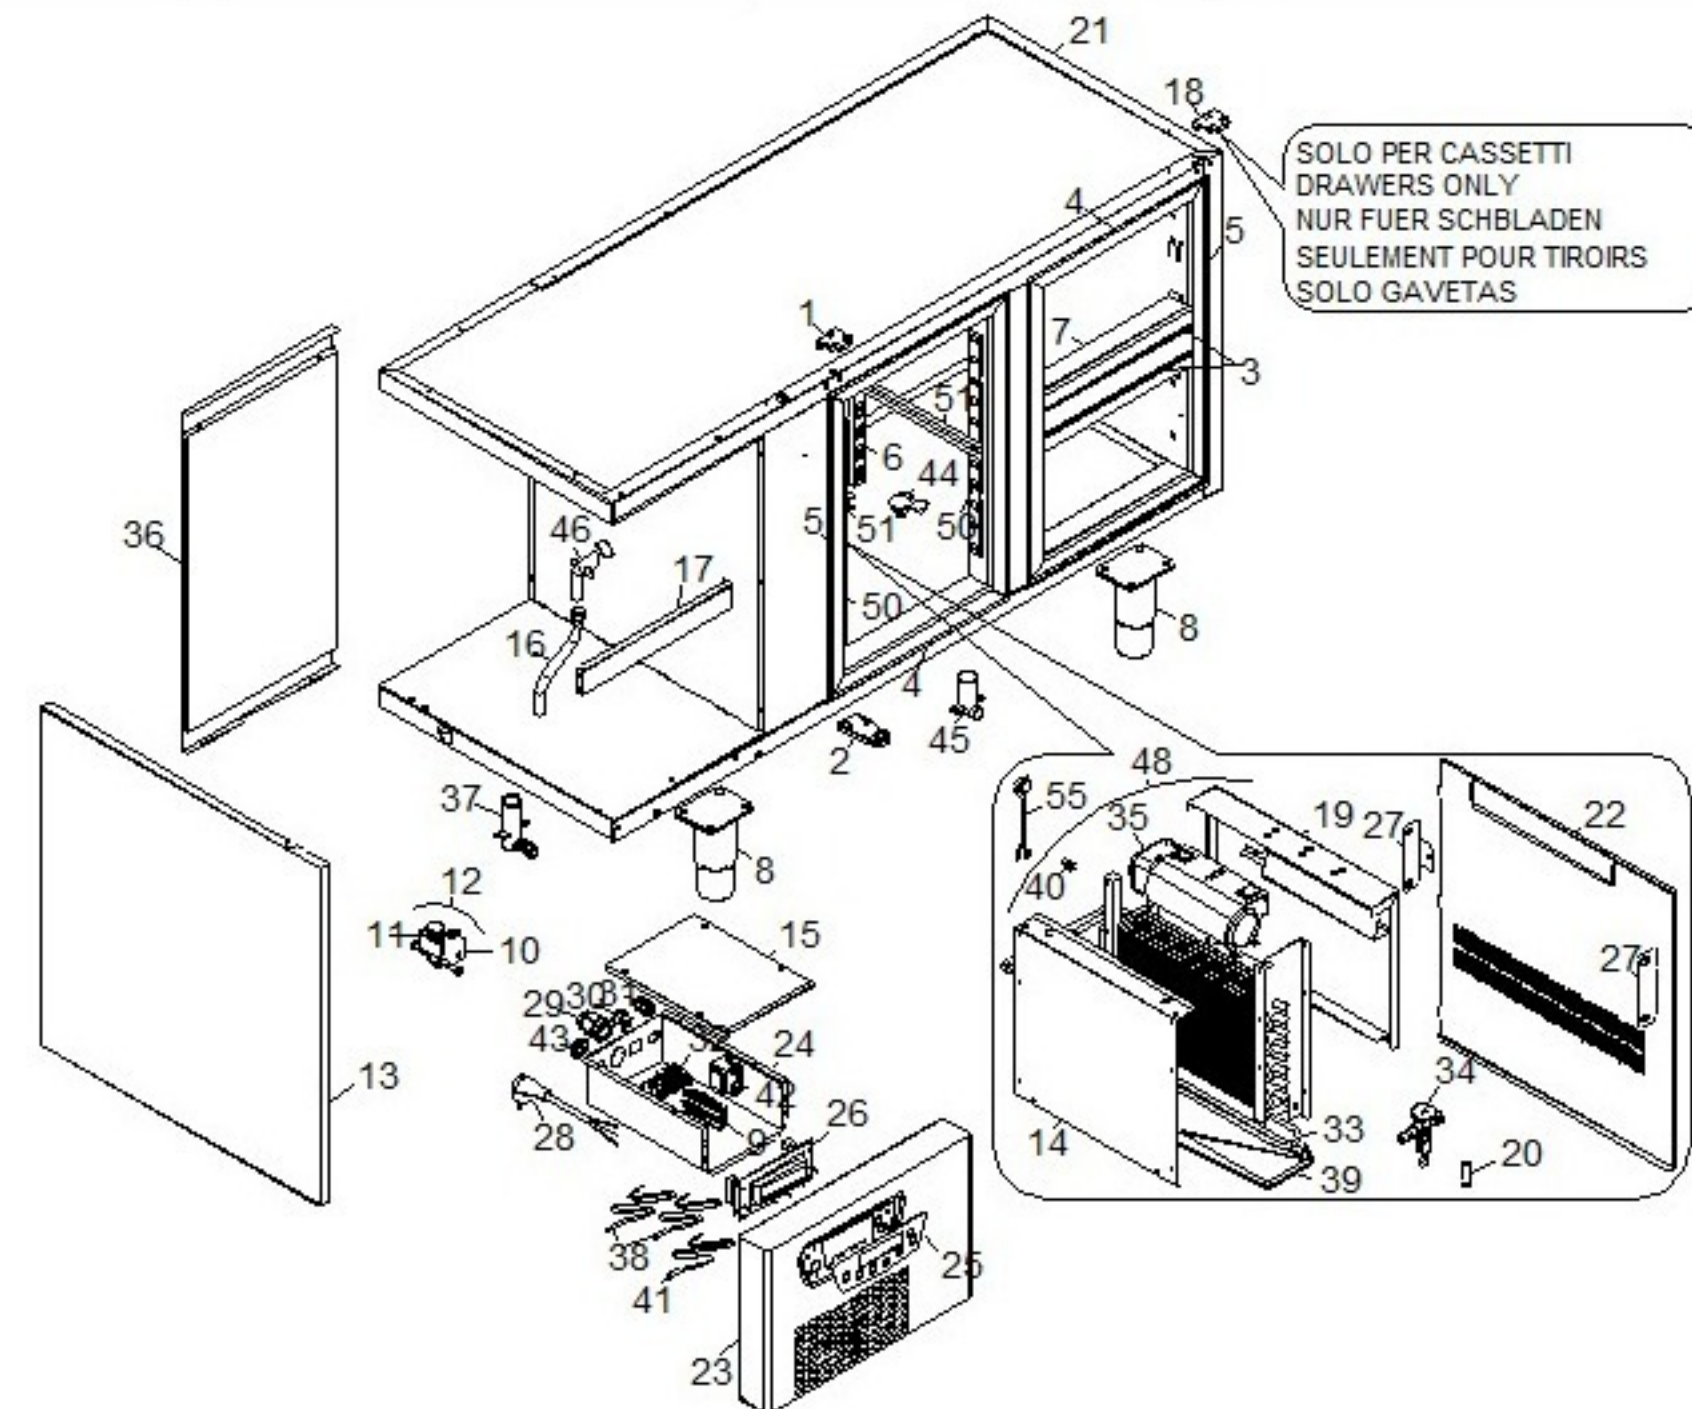

ANGELO PO - BASE REFRIGERATA 250 lt, prof.70 cm, -2/+8°C
 6ERAM - 15-06-2006 »

ANGELO PO - BASE REFRIGERATA 250 lt, prof.70 cm, -2/+8°C
 6ERAM - G008620 - GRUPPO PORTE-CASSETTI - 15-06-2006 »

		Modello	Typ	Model	Modele	Modelo			
		6ERA 6ERAA 6ERAM 6ERAB 6ERABA 6ERABM	6ERA2 6ERA2A 6ERA2M	6REB 6ERBA 6ERBM 6ERBB 6ERBBA 6ERBBM	6ERB2 6ERB2A 6ERB2M	6ERB4 6ERB4A 6ERB4M	6ERC 6ERCA 6ERCM 6ERCB 6ERCBA 6ERCBM	6ERC2 6ERC2A 6ERC2M	6ERC4 6ERC4A 6ERC4M
Num.cassetti Schublad Drawers Tiroirs Gabetas	1/2 1/2SUP 1/2INF	1 - -	1 1 1	1 - -	1 1 1	1 2 2	1 - -	1 1 1	1 2 2
Porte Türen Doors Portes Puertas	DX SX	1 1	- 1	1 2	- 2	- 1	1 3	- 3	- 2